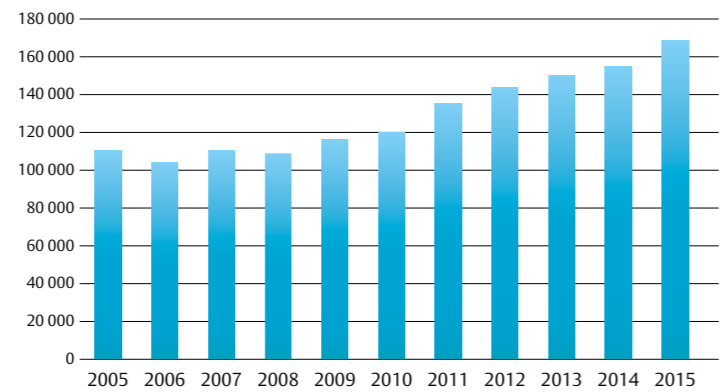

Swiss made

Alle zwei Minuten
passiert ein Einbruch.

Die Zahl der Einbrüche hat sich in den vergangenen 30 Jahren mehr als verdoppelt.* Alle Statistiken und Untersuchungen zur Einbruchhäufigkeit sprechen eine klare Sprache: Eingebrochen wird in Deutschland sozusagen im Zweiminutentakt. Die Kriminalitätsstatistik ermittelte für das Jahr 2015 eine Zahl von 167 136 Wohnungseinbrüchen. Haupteinbruchszeit ist die Dämmerung. Rund 60 Prozent der Wohnungseinbrüche ereigneten sich in den Abendstunden oder nachts.* Gleichzeitig sollte jedoch die Gefahr von Tageseinbrüchen nicht unterschätzt werden.

Der Anteil der gescheiterten Einbrüche steigt kontinuierlich. Nach Angaben der Polizei liegt dies am verstärkten Einsatz von Sicherheitstechnik. Scheiterten 2003 noch 30 Prozent der Einbrüche an Sicherheitstechnik, waren es 2014 über 40 Prozent. Mit anderen Worten: Die Investition in Sicherheitstechnik lohnt sich.

Einbruchstatistik Deutschland

Zahl der Einbrüche

* Quelle: Einbruchstatistik Deutschland

Freiheit bedeutet,
sicher zu sein.