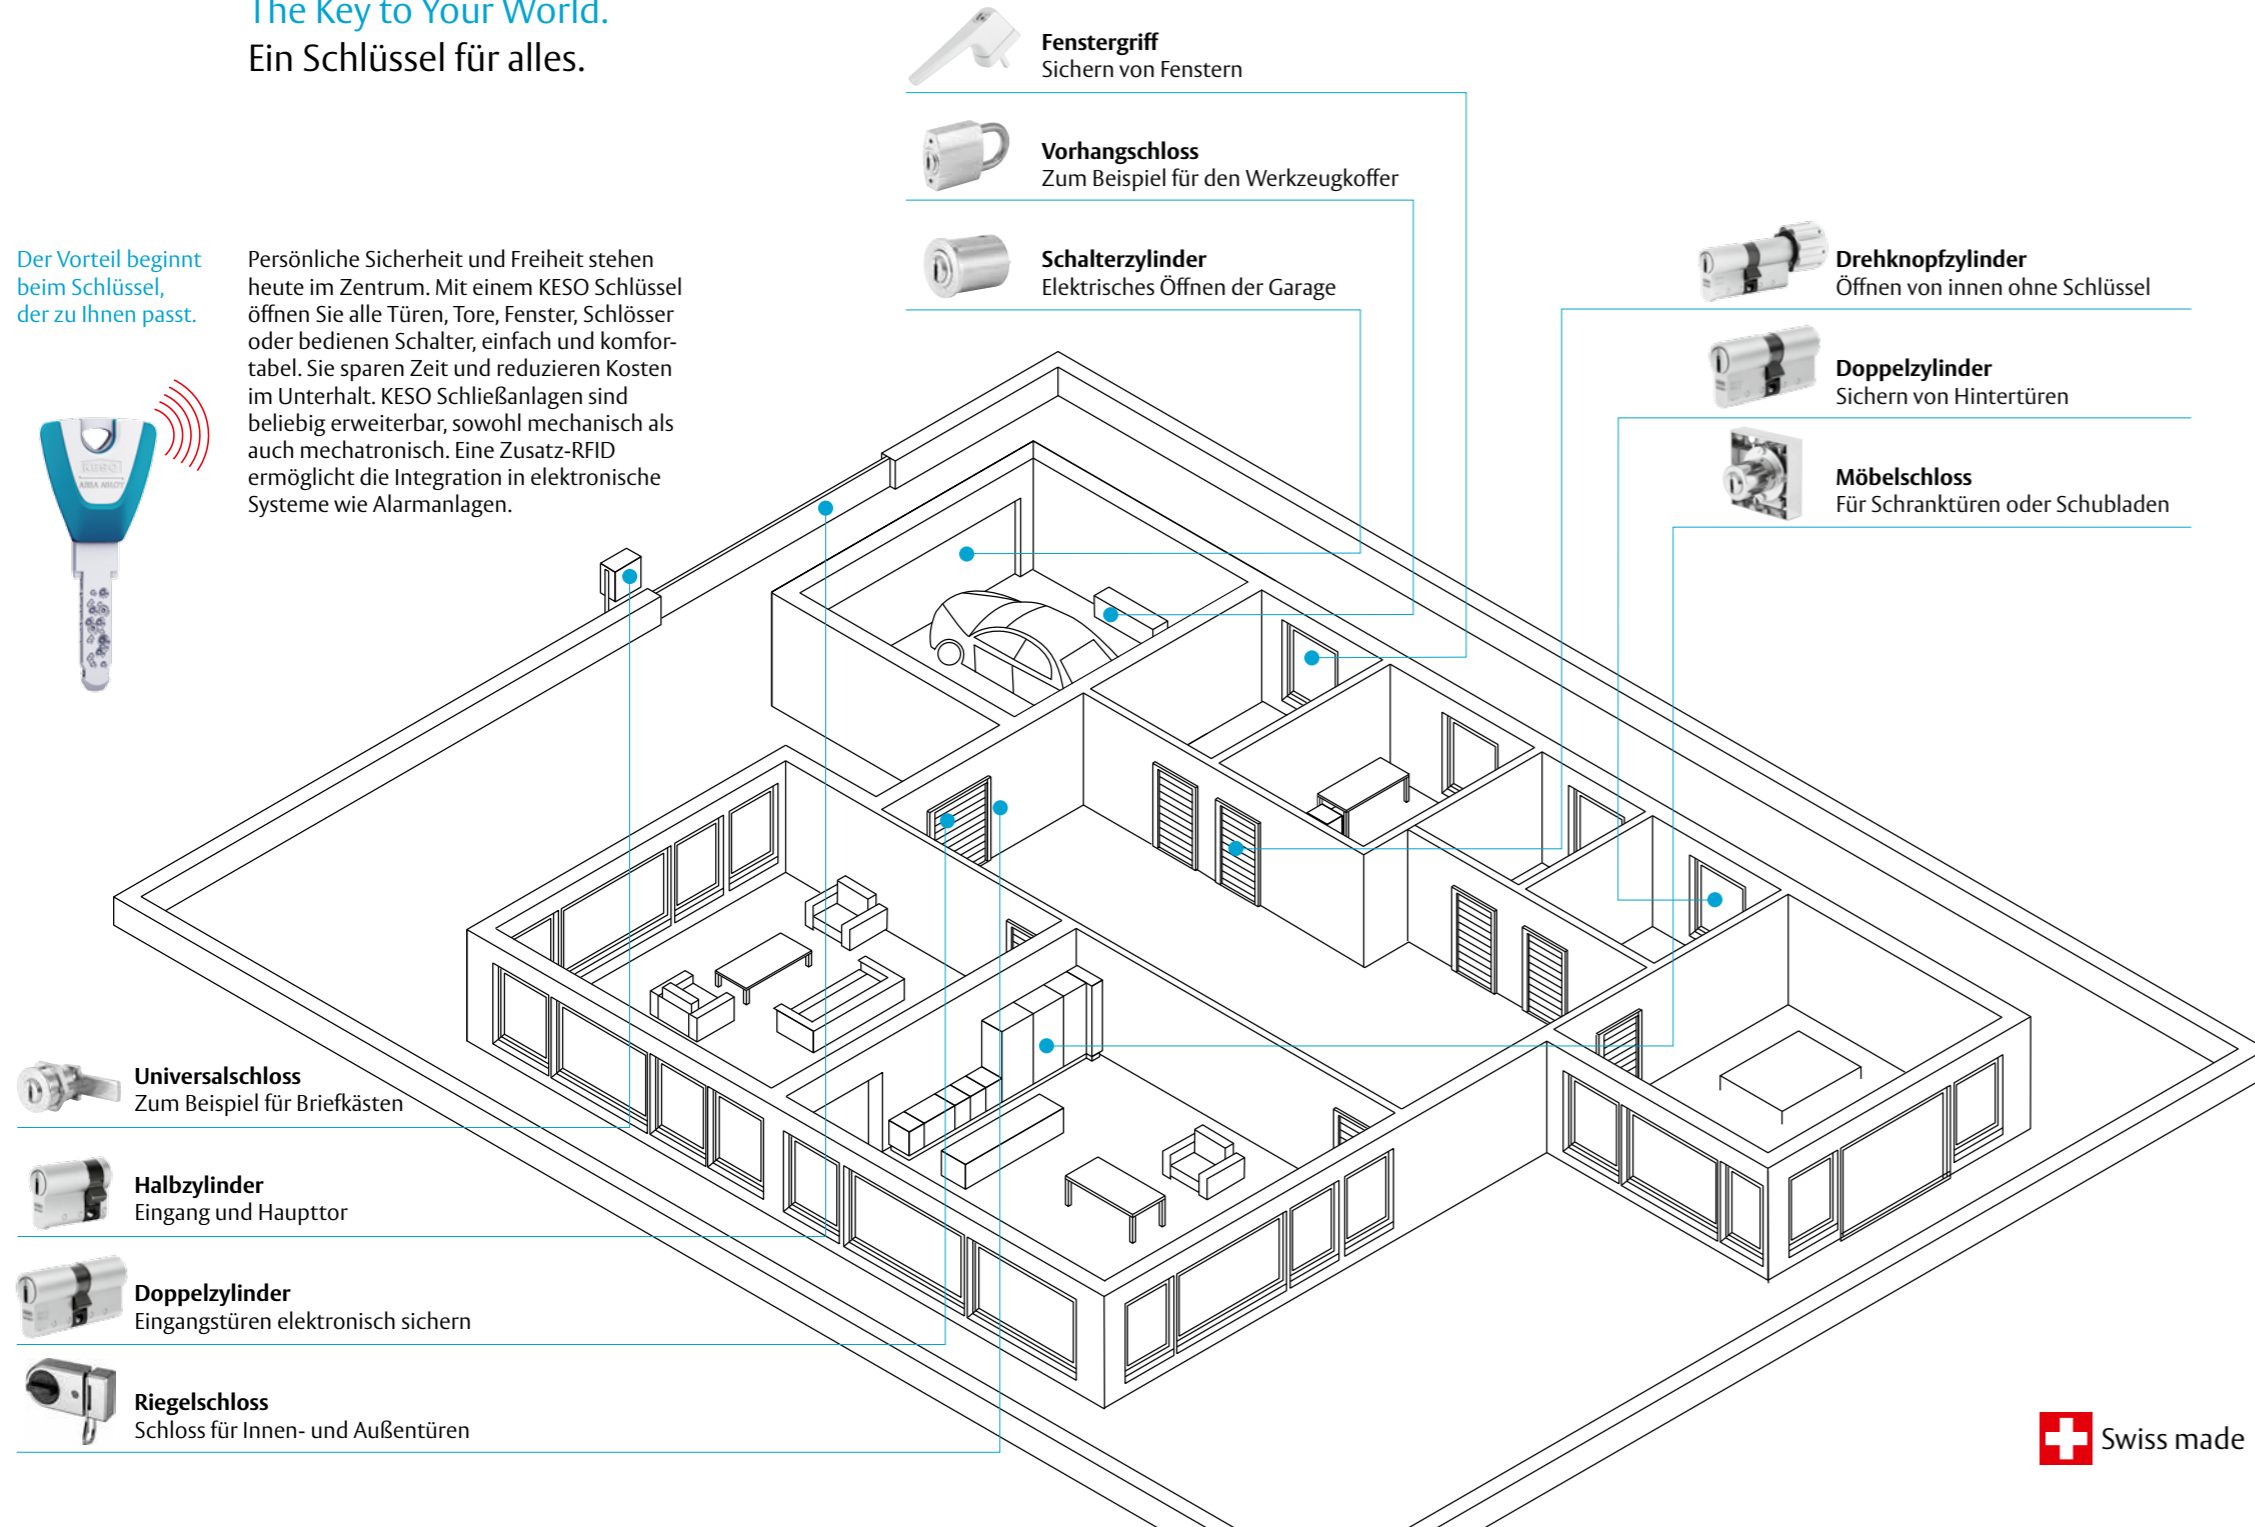

The Key to Your World.
Ein Schlüssel für alles.

Der Vorteil beginnt beim Schlüssel, der zu Ihnen passt.

Persönliche Sicherheit und Freiheit stehen heute im Zentrum. Mit einem KESO Schlüssel öffnen Sie alle Türen, Tore, Fenster, Schösser oder bedienen Schalter, einfach und komfortabel. Sie sparen Zeit und reduzieren Kosten im Unterhalt. KESO Schließanlagen sind beliebig erweiterbar, sowohl mechanisch als auch mechatronisch. Eine Zusatz-RFID ermöglicht die Integration in elektronische Systeme wie Alarmanlagen.

Fenstergriff
Sichern von Fenstern

Vorhangschloss
Zum Beispiel für den Werkzeugkoffer

Schalterzylinder
Elektrisches Öffnen der Garage

Drehknopfzylinder
Öffnen von innen ohne Schlüssel

Doppelzylinder
Sichern von Hintertüren

Möbelschloss
Für Schranktüren oder Schubladen

Universalschloss
Zum Beispiel für Briefkästen

Halbzylinder
Eingang und Haupttor

Doppelzylinder
Eingangstüren elektronisch sichern

Riegelschloss
Schloss für Innen- und Außentüren